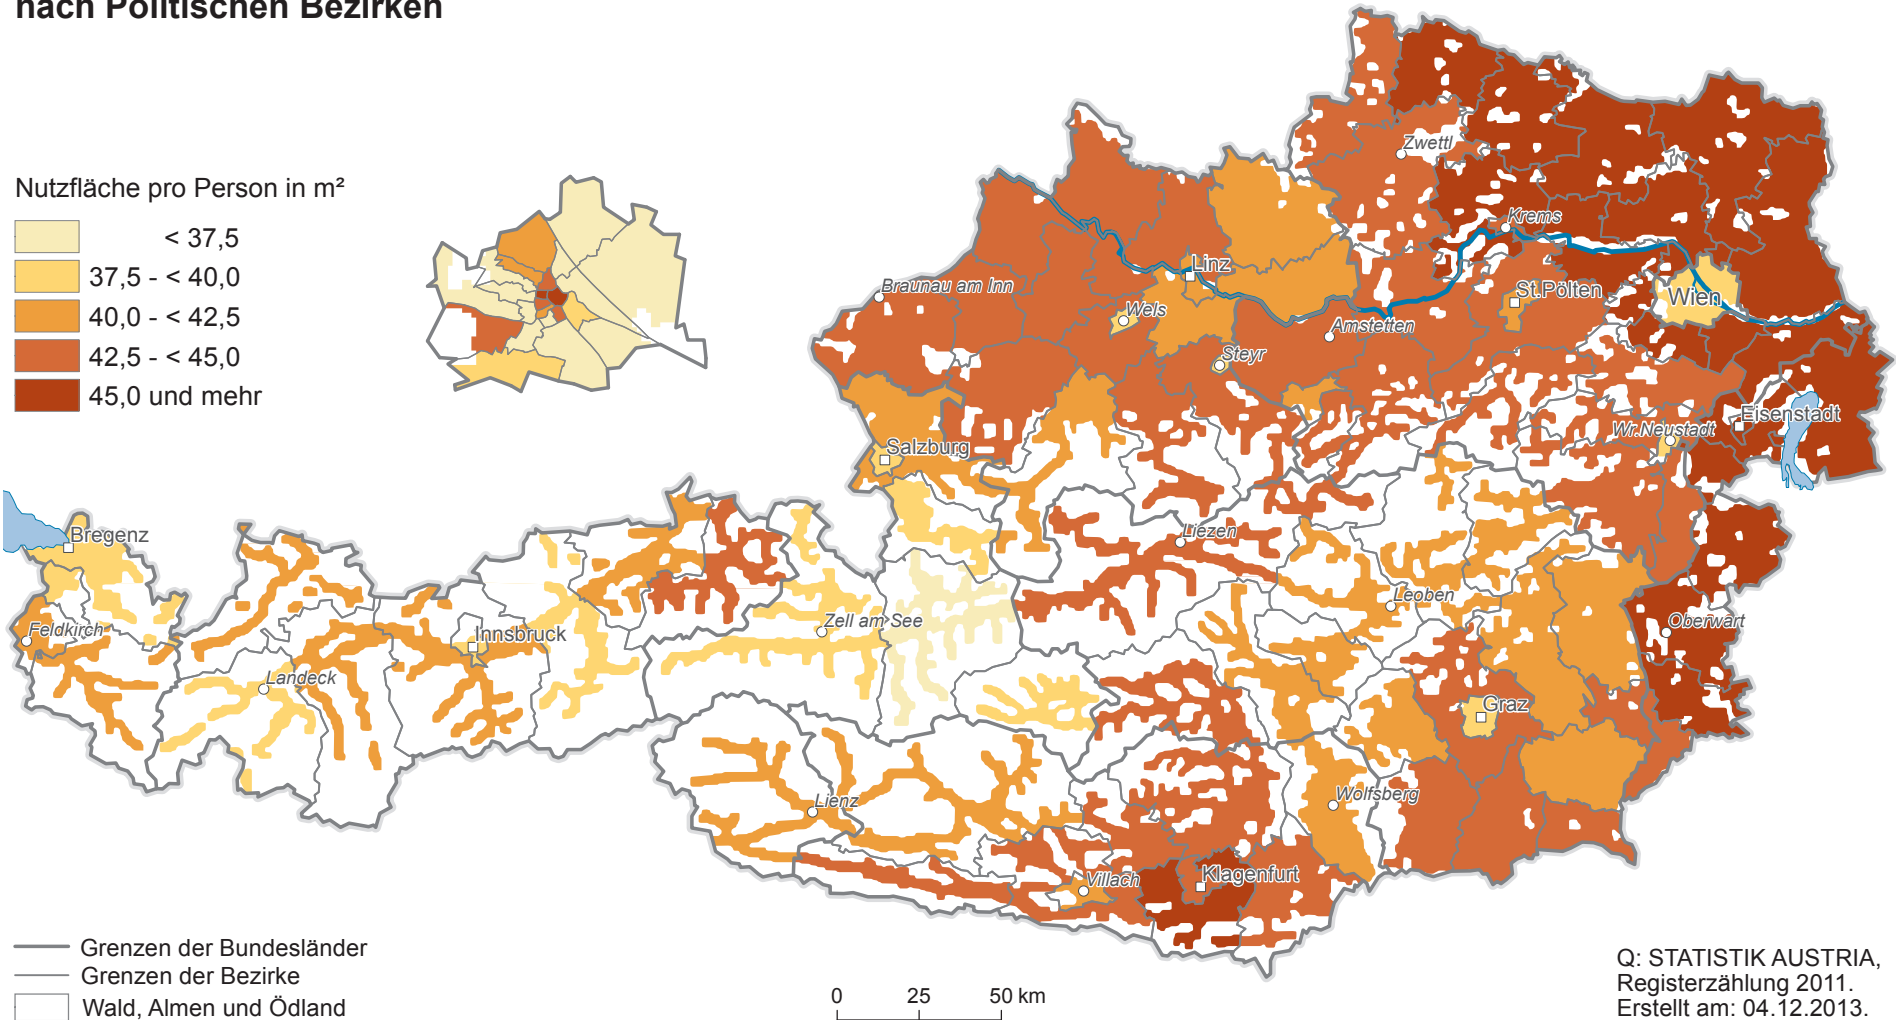

Hauptwohnsitzwohnungen 2011: Durchschnittliche Nutzfläche pro Person in Quadratmetern nach Politischen Bezirken

Nutzfläche pro Person in m²

Q: STATISTIK AUSTRIA,
Registerzählung 2011.
Erstellt am: 04.12.2013.