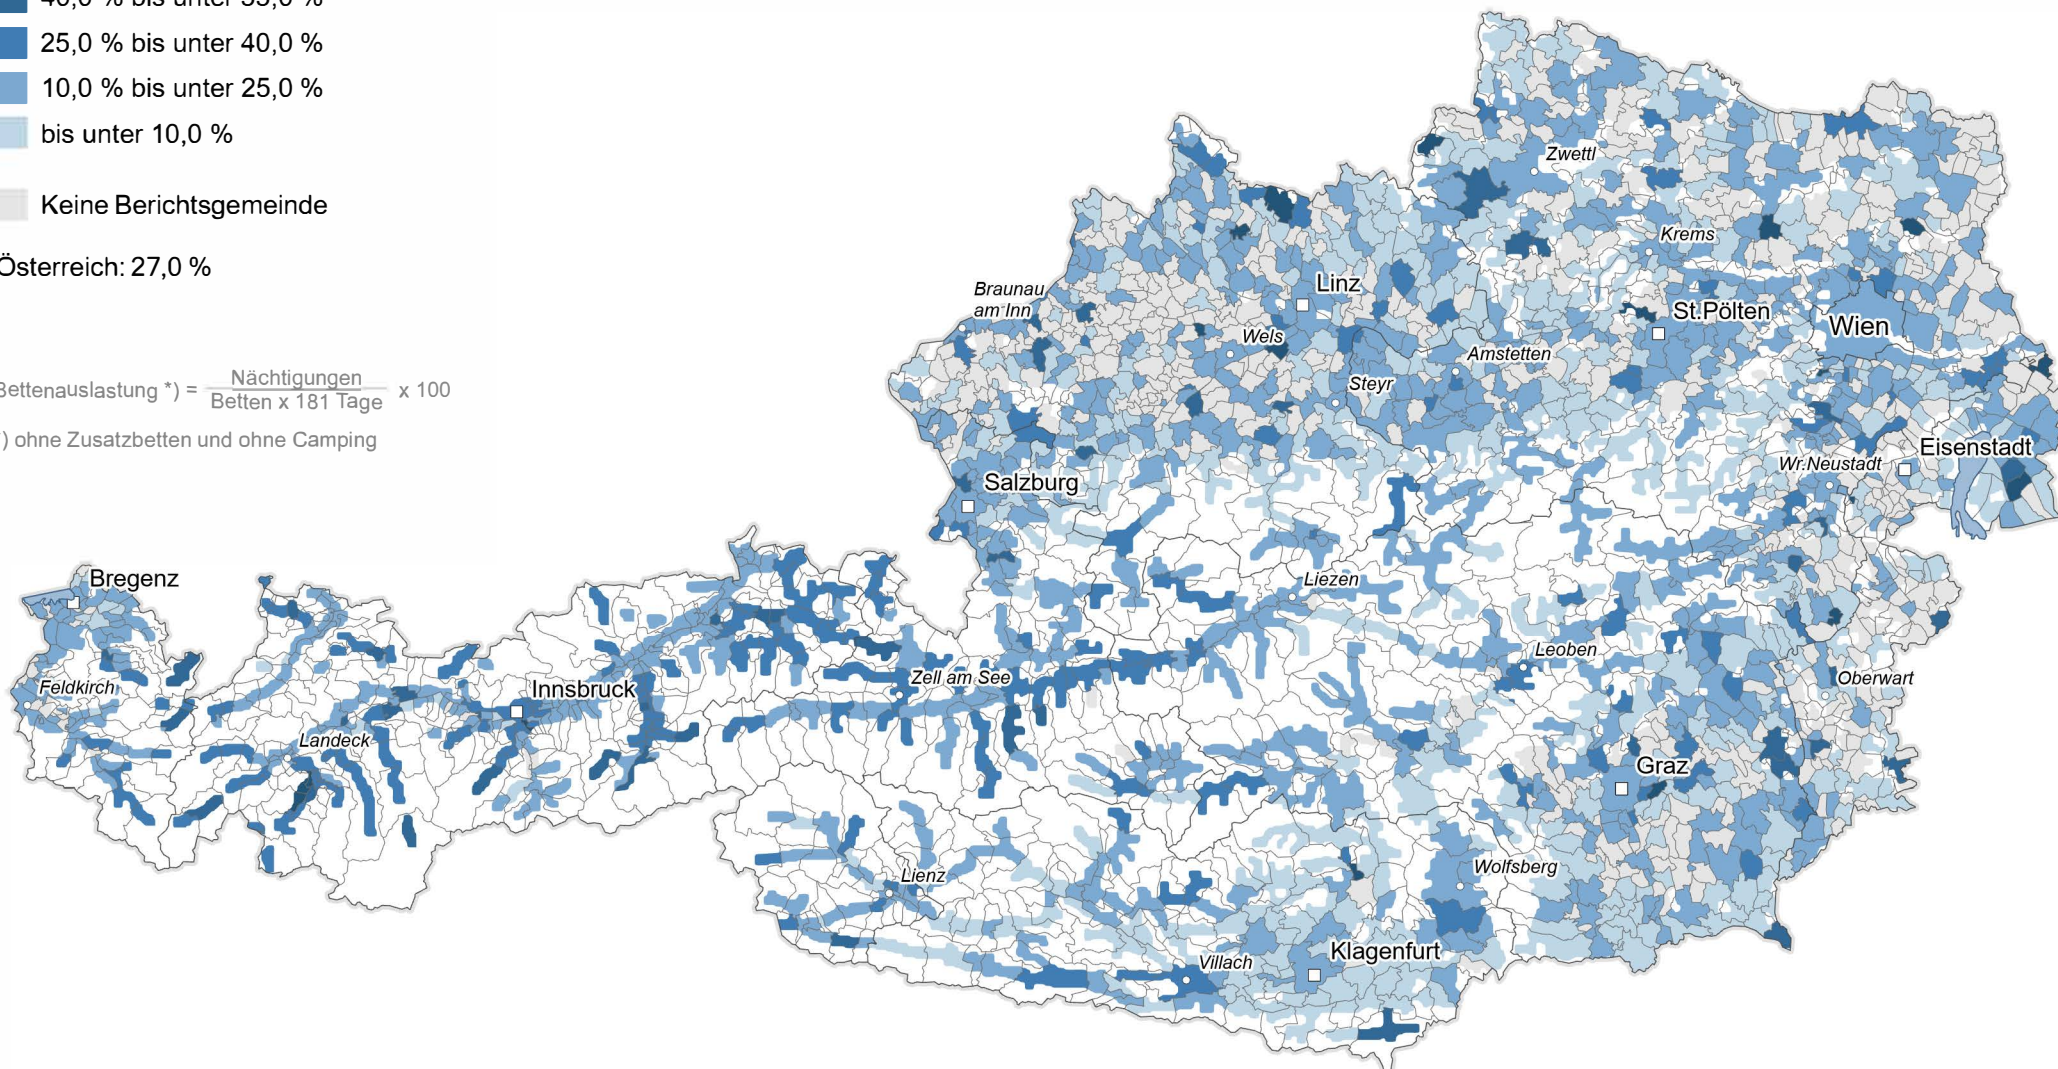

# Bettenauslastung in der Wintersaison 2021/22

nach Gemeinden

Bettenauslastung in der Wintersaison in %

- 55,0 % und mehr
- 40,0 % bis unter 55,0 %
- 25,0 % bis unter 40,0 %
- 10,0 % bis unter 25,0 %
- bis unter 10,0 %
- Keine Berichtsgemeinde

Österreich: 27,0 %

$$\text{Bettenauslastung}^*) = \frac{\text{Nächtigungen}}{\text{Betten} \times 181 \text{ Tage}} \times 100$$

\*) ohne Zusatzbetten und ohne Camping

- Grenzen der Gemeinden
- Grenzen der Bundesländer
- Wald, Almen, Ödland