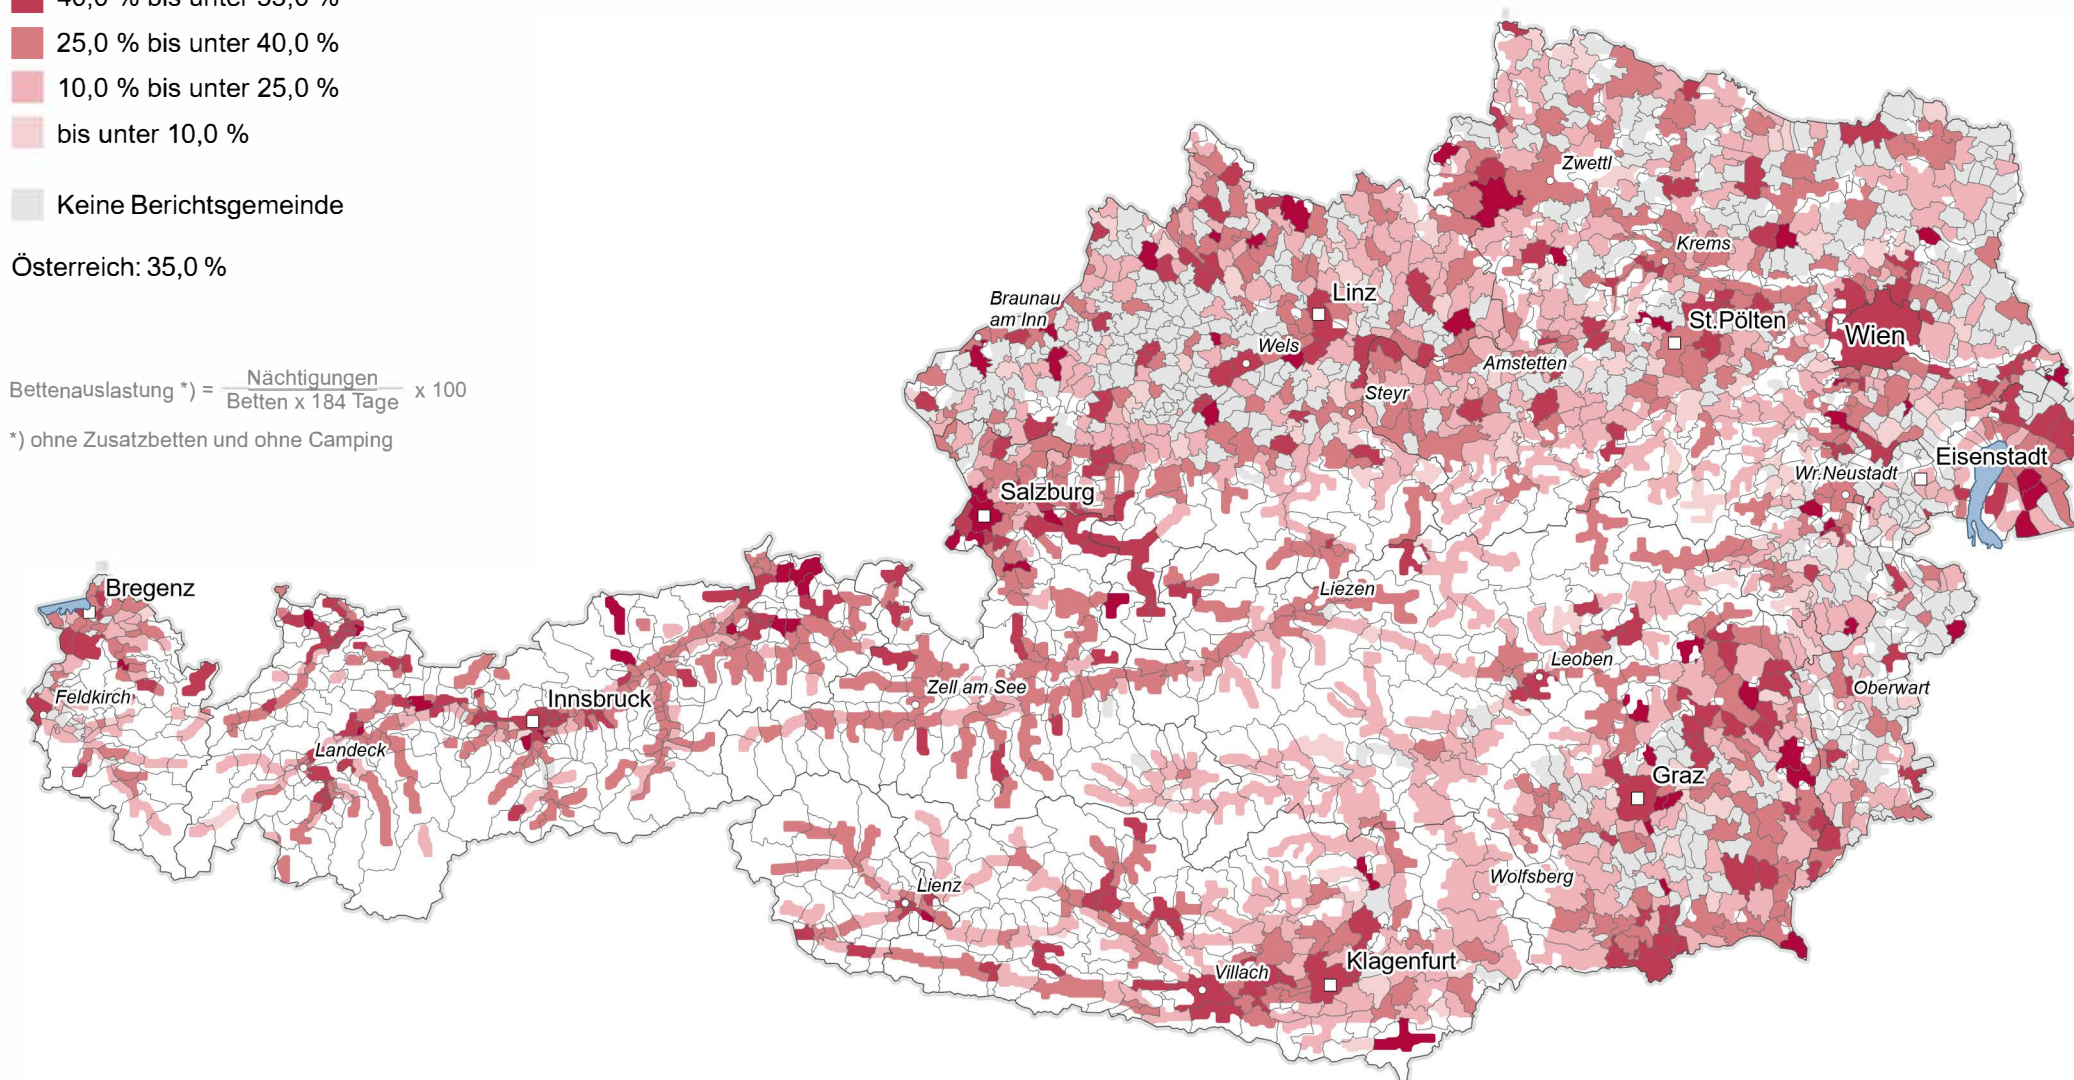

Bettenauslastung in der Sommersaison 2022

nach Gemeinden

Bettenauslastung in der Sommersaison in %

- 55,0 % und mehr
- 40,0 % bis unter 55,0 %
- 25,0 % bis unter 40,0 %
- 10,0 % bis unter 25,0 %
- bis unter 10,0 %
- Keine Berichtsgemeinde

Österreich: 35,0 %

$$\text{Bettenauslastung}^*) = \frac{\text{Nächtigungen}}{\text{Betten} \times 184 \text{ Tage}} \times 100$$

*) ohne Zusatzbetten und ohne Camping

- Grenzen der Gemeinden
- Grenzen der Bundesländer
- Wald, Almen, Ödland