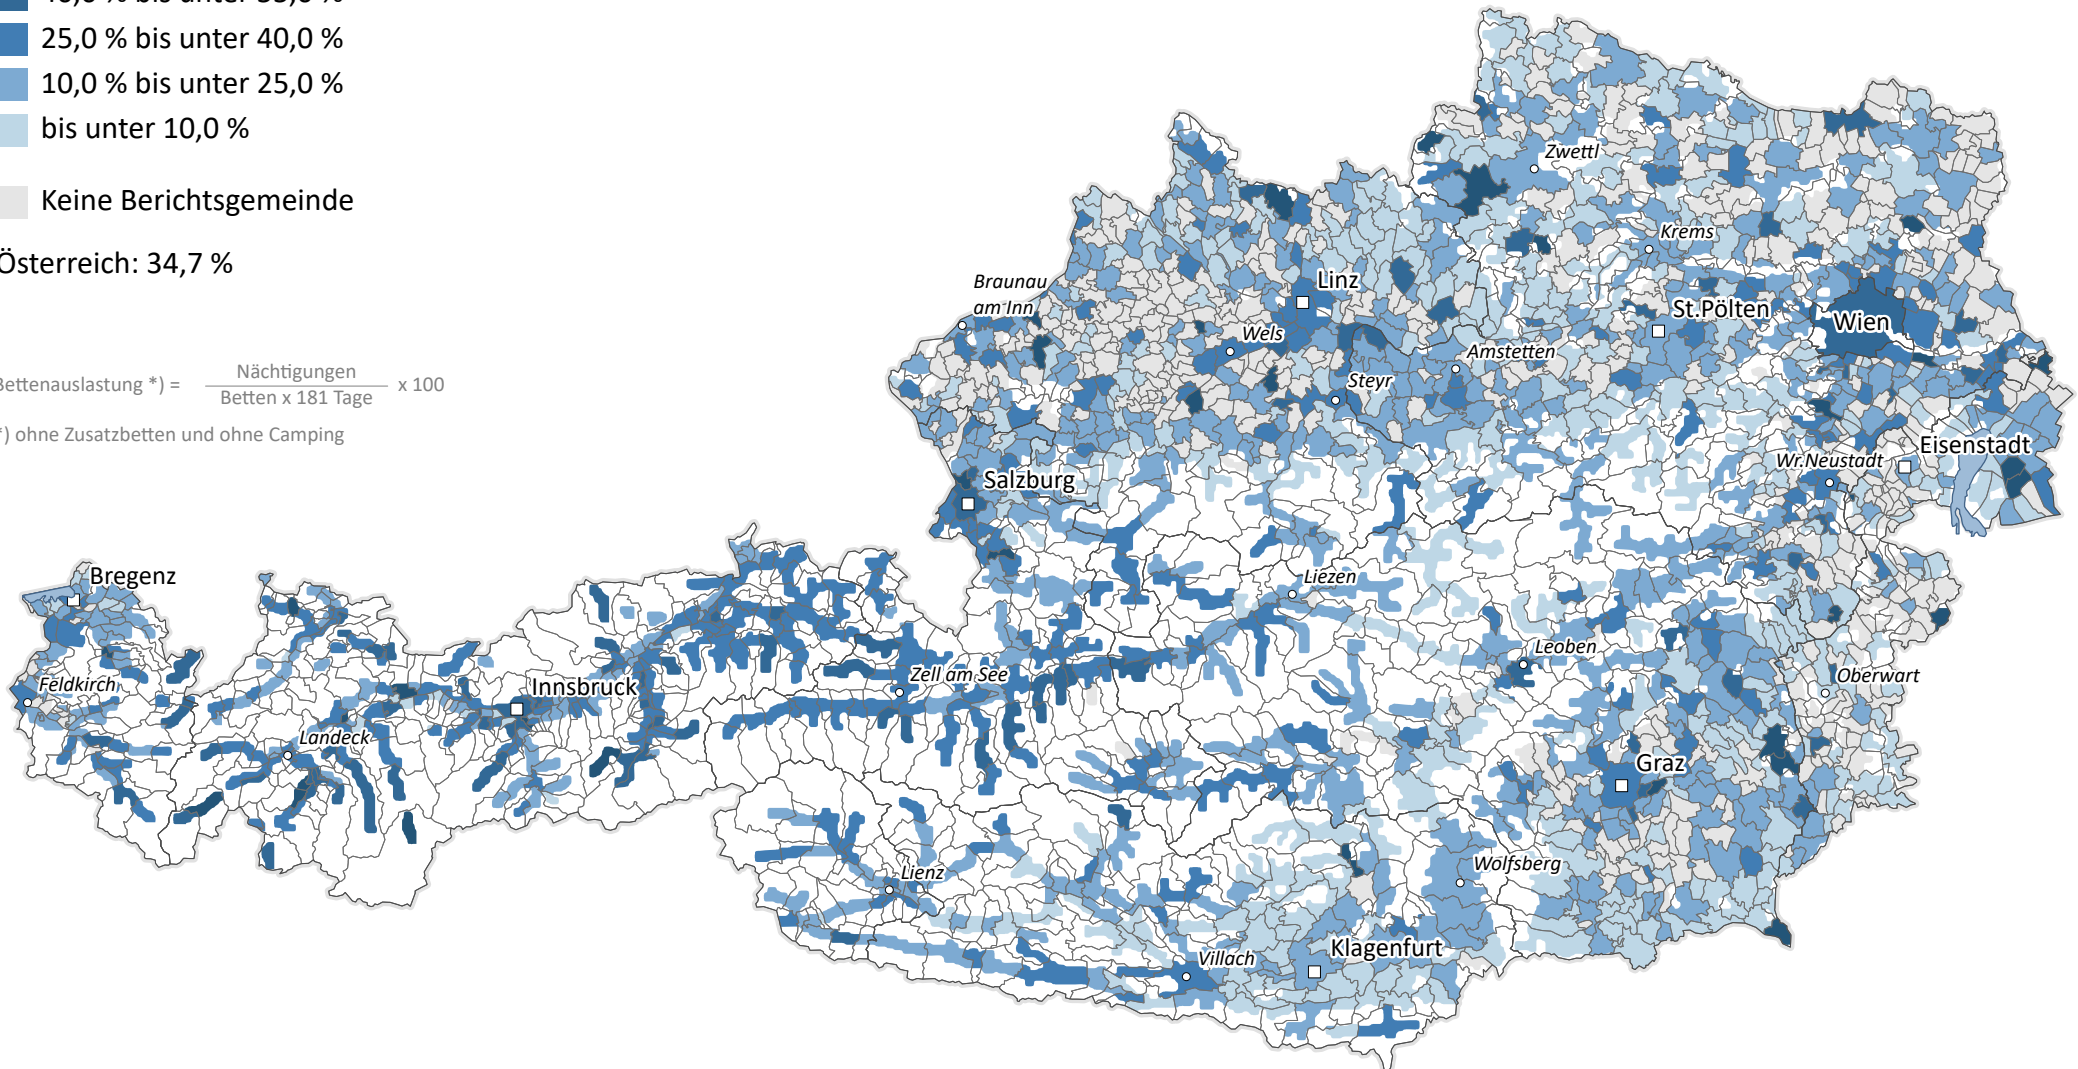

Bettenauslastung in der Wintersaison 2022/23

nach Gemeinden

Bettenauslastung in der Wintersaison in %

- 55,0 % und mehr
- 40,0 % bis unter 55,0 %
- 25,0 % bis unter 40,0 %
- 10,0 % bis unter 25,0 %
- bis unter 10,0 %
- Keine Berichtsgemeinde

Österreich: 34,7 %

$$\text{Bettenauslastung *)} = \frac{\text{Nächtigungen}}{\text{Betten} \times 181 \text{ Tage}} \times 100$$

*) ohne Zusatzbetten und ohne Camping

- Grenzen der Gemeinden
- Grenzen der Bundesländer
- Wald, Almen, Ödland