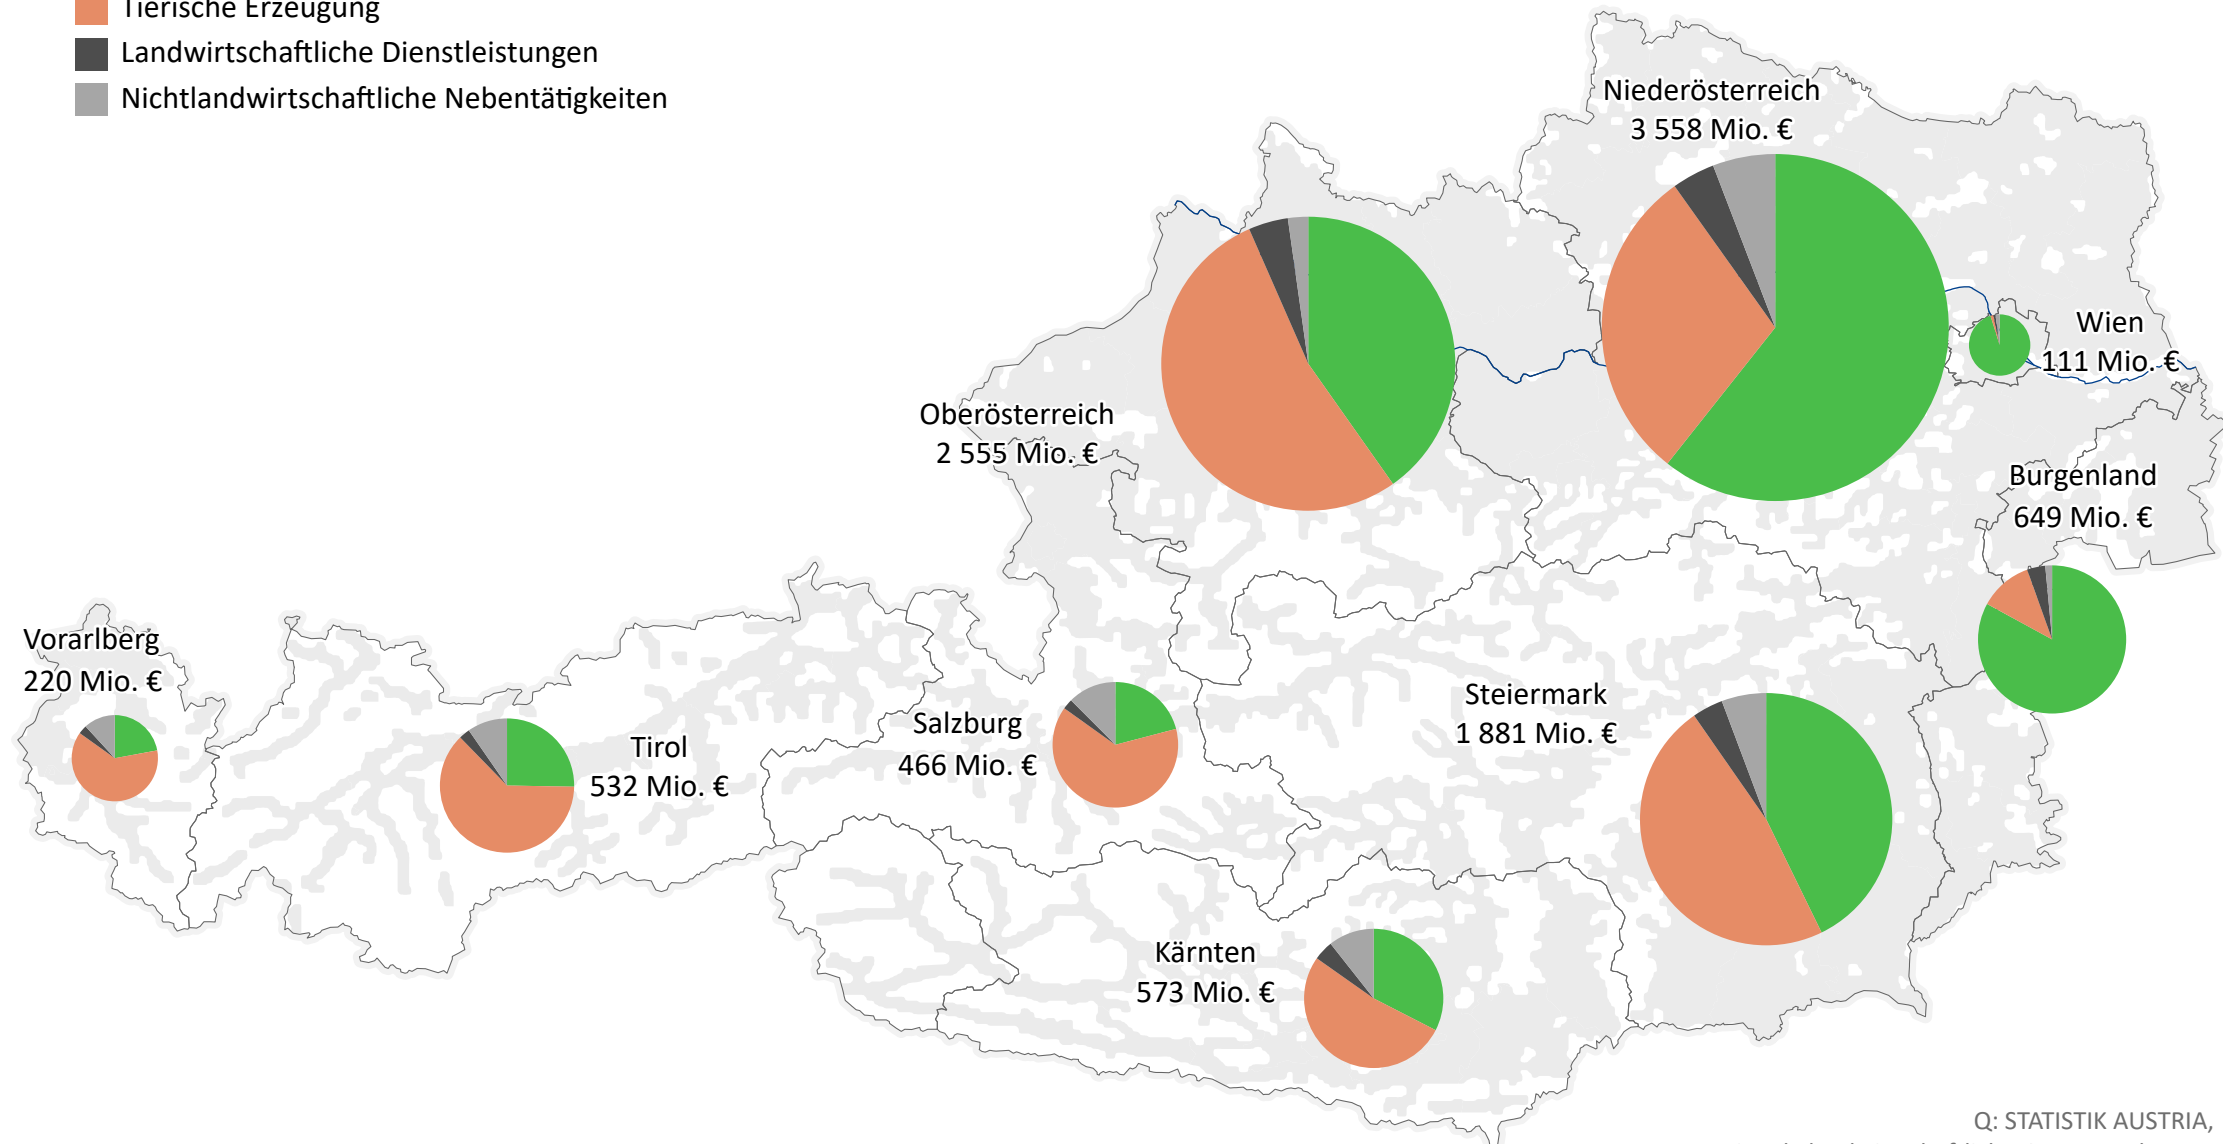

# Produktionswerte des Wirtschaftsbereichs Landwirtschaft zu Herstellungspreisen 2022: Grobstruktur

nach Bundesland

- Pflanzliche Erzeugung
- Tierische Erzeugung
- Landwirtschaftliche Dienstleistungen
- Nichtlandwirtschaftliche Nebentätigkeiten

0 25 50 km